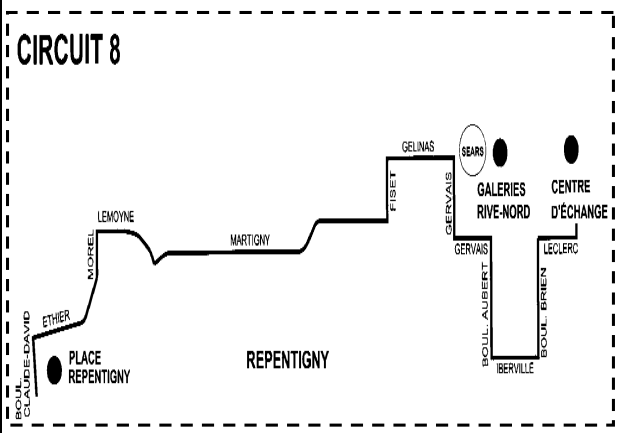

DIRECTION REPENTIGNY	25	26	27	28	29	30	31	32	33	34	35	36	37*	38	39*	40	41	42	43	44	45	46	47	48	49	50	
CH PIERRE-LE GARDEUR <i>départ</i>	07:12		08:48	09:12		10:48	11:12		12:48	13:12		14:48	15:12	15:48		16:20	16:48	17:12		18:48	19:12		20:48	21:12	22:12	23:12	23:50
ST-CHARLES / DES PIONNIERS	07:16		08:52	09:16		10:52	11:16		12:52	13:16		14:52	15:16	15:52		16:24	16:52	17:16		18:52	19:16		20:52	21:16	22:16	23:16	23:54
PLACE REPENTIGNY <i>arrivée</i>	07:23		08:59	09:23	10:01	10:59	11:23	12:01	12:59	13:23	14:01	14:59	15:23	15:59	16:01	16:31	16:59	17:23	18:01	18:59	19:23	20:01	20:59	21:23	22:23	23:23	00:00
PLACE REPENTIGNY <i>départ</i>	07:23		09:23	10:01		11:23	12:01		13:23	14:01		15:23		16:01		17:23	18:01		19:23	20:01		21:23	22:23	23:23			
NOTRE-DAME / SACRÉ-CŒUR	07:27			10:05			12:05			14:05			16:05	16:35			18:05			20:05			22:27	23:27			
LACOMBE / RIVEST	07:32			10:10			12:10			14:10			16:10	16:40			18:10			20:10			22:32	23:32			
MARTIGNY / CHERRIER			09:27			11:27			13:27			15:27			17:27			19:27			21:27						
GALERIES RIVE NORD			09:31			11:31			13:31			15:31			17:31			19:31			21:31						
CENTRE D'ÉCHANGE <i>arrivée</i>	07:37		09:37	10:15		11:37	12:15		13:37	14:15		15:37		16:15	16:45		17:37	18:15		19:37	20:15		21:37	22:37	23:37