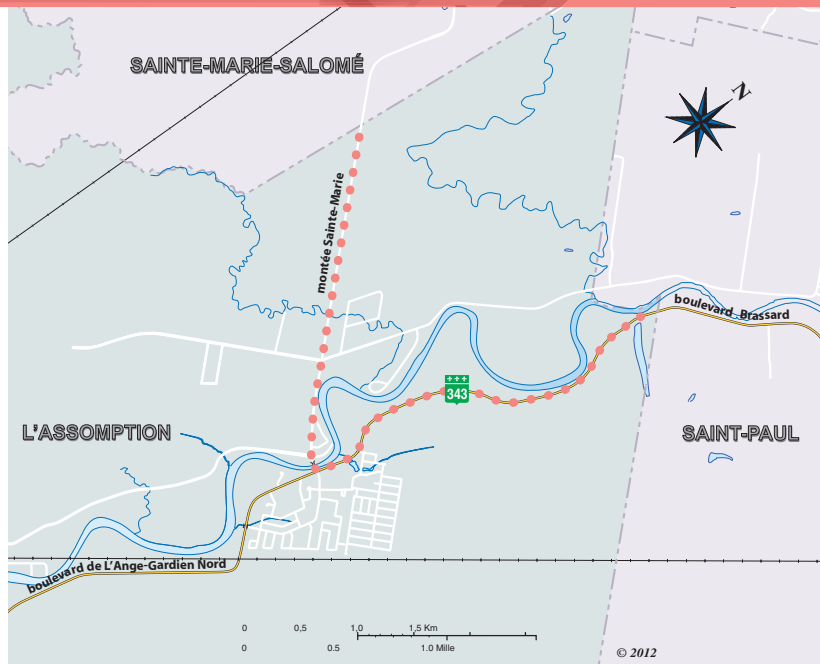

TAXIBUS

L'ÉPIPHANIE – HAUT-L'ASSOMPTION

SERVICE SUR APPEL

DIRECTION OUEST

Du 3300, route 343	LUNDI AU VENDREDI
Route 343 / Montée Sainte-Marie	SUR APPEL
En correspondance avec les circuits 14, 100 et 101	

DIRECTION EST

En correspondance avec les circuits 14, 100 et 101	LUNDI AU VENDREDI
De Montée Sainte-Marie	SUR APPEL
Arrivée au 3300, route 343	

Le service de taxibus est offert sur appel du lundi au vendredi de 6 h à 22 h.

Ce service est offert aux citoyens demeurant sur la route 343 entre les numéros civiques 2840 et 3300 ainsi que sur la montée Sainte-Marie entre les numéros civiques 30 et 581.

Réservation le jour même, selon la disponibilité des véhicules au 450 588-5353.

TAXIBUS

CHARLEMAGNE – REPENTIGNY

Lundi au vendredi

NUMÉRO DE DÉPART

1

En partance de la rue De Carufel à Charlemagne via Sacré-Coeur jusqu'à la Place Repentigny à Repentigny

06:20