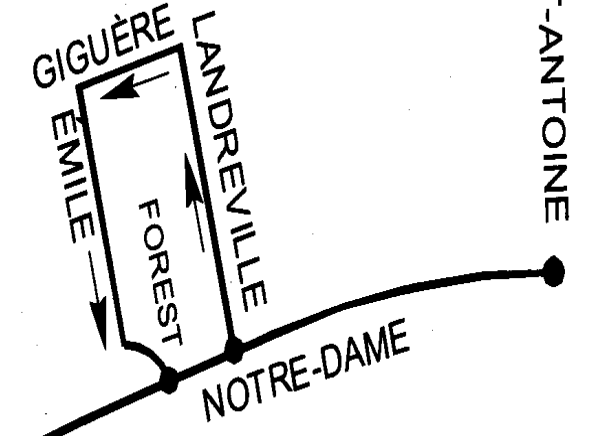

SAMEDI - DIMANCHE					
7	8	9	10	11	12
09:24	10:35	17:15	18:27	21:15	22:27
09:28	10:39	17:19	18:31	21:19	22:31
09:32	10:43	17:23	18:35	21:23	22:35
09:37	10:48	17:28	18:40	21:28	22:40
•	•	•	•	•	•
09:38	•	17:29	•	21:29	•
09:42	•	17:33	•	21:33	•
09:50	•	17:41	•	21:41	•
09:58	•	17:49	•	21:49	•

Départs 11 et 12 effectués le samedi seulement

DESSERTÉ
CÉGEP

MONTEÉ ST-SULPICE

ST-SULPICE LAVALTRIE

ST-ANTOINE

TERMINUS
REPENTIGNY
CENTRE
D'ÉCHANGE

REPENTIGNY

IBERVILLE