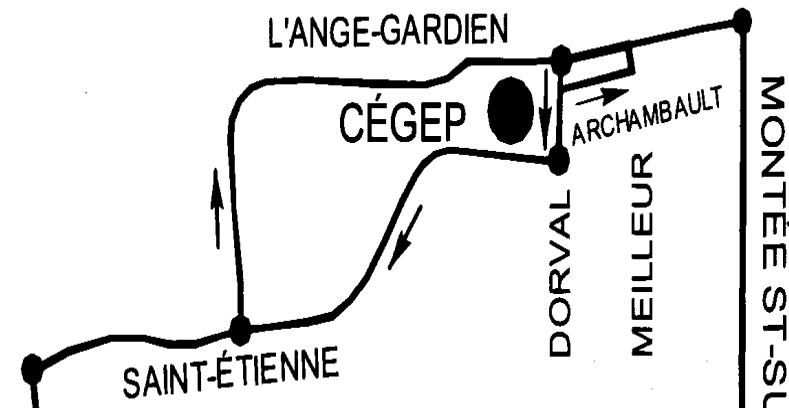

DESSERTÉ
CÉGEP

MONTEÉ ST-SULPICE

ST-SULPICE LAVALTRIE