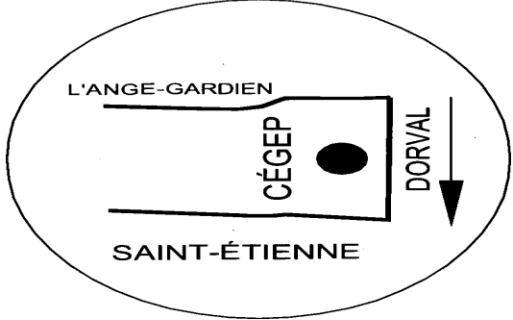

### LUNDI AU VENDREDI

DIRECTION CÉGEP DE L'ASSOMPTION		1	2	3
PLACE REPENTIGNY	<i>Départ</i>	10:03	12:03	14:03
NOTRE-DAME / SACRÉ-CŒUR		10:06	12:06	14:06
LACOMBE / RIVEST		10:11	12:11	14:11
TERMINUS REPENTIGNY <i>Centre d'échange</i>		10:15	12:15	14:15
NOTRE-DAME / LE BOURG-NEUF		10:24	12:24	14:24
RANG BAS L'ASSOMPTION NORD / ROUTE 341		10:29	12:29	14:29
CÉGEP DE L'ASSOMPTION	<i>Arrivée</i>	10:34	12:34	14:34

### LUNDI AU VENDREDI

DIRECTION PLACE REPENTIGNY		4	5	6	7
CÉGEP DE L'ASSOMPTION	<i>Départ</i>	9:25	11:25	13:25	15:25
RANG BAS L'ASSOMPTION NORD / ROUTE 341		9:29	11:29	13:29	15:29
NOTRE-DAME / LE BOURG-NEUF		9:34	11:34	13:34	15:34
TERMINUS REPENTIGNY <i>Centre d'échange</i>		9:43	11:43	13:43	15:43
NOTRE-DAME / SACRÉ-COEUR		9:52	11:52	13:52	15:52
PLACE REPENTIGNY	<i>Arrivée</i>	9:55	11:55	13:55	15:55

# CIRCUIT 12

DESSERTE  
CÉGEP

L'ASSOMPTION

CHARLEMAGNE

BOUL. LACOMBE

NOTRE-DAME RANG DU BAS-DE  
-L'ASSOMPTION

RIVEST

TERMINUS  
REPENTIGNY  
CENTRE  
D'ÉCHANGE