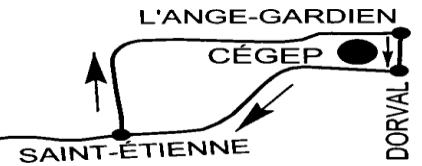

L'ASSOMPTION