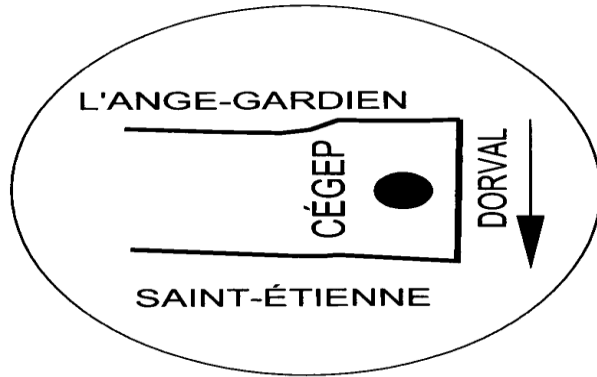

CIRCUIT 16

DESSERTE
CÉGEP