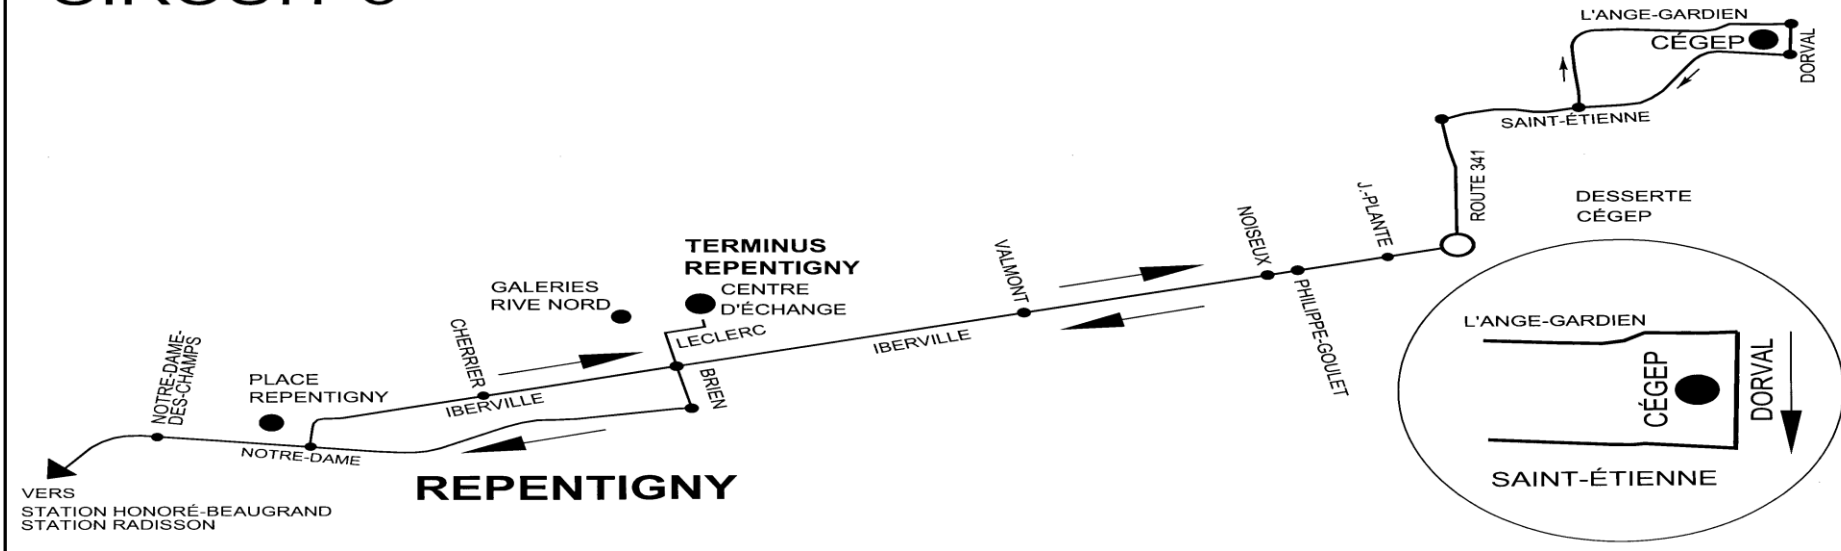

CIRCUIT 3

CIRCUIT 3

Arrêts en vigueur à compter du 29 juin 2008