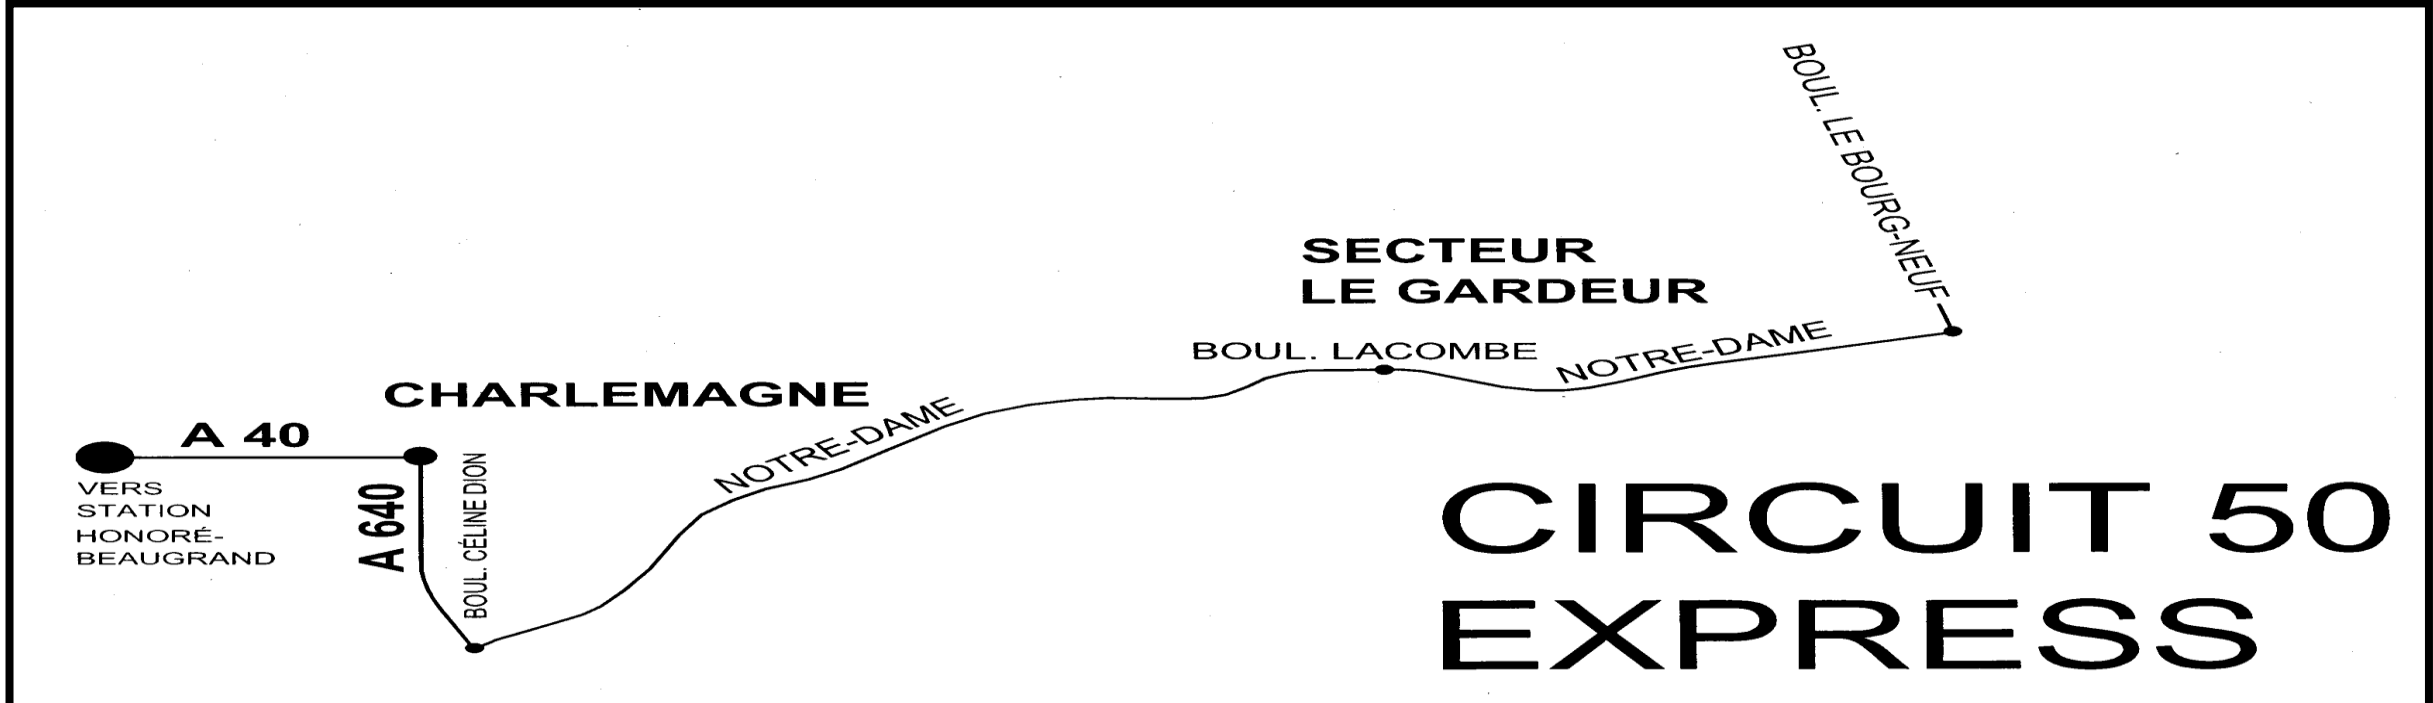

CIRCUIT 50 express Le Gardeur / Charlemagne / Montréal via autoroute 40
Circuit temporaire - Travaux pont Rivest

LUNDI AU VENDREDI

DIRECTION MONTRÉAL		1	2	3
NOTRE-DAME / LE BOURG-NEUF	<i>Départ</i>	06:15	06:35	07:35
LACOMBE / J.-A.-PARÉ		06:19	06:39	07:39
LACOMBE / RIVEST		06:21	06:41	07:41
NOTRE-DAME / CÉLINE-DION		06:28	06:48	07:48
MÉTRO - STATION HONORÉ-BEAUGRAND	<i>Arrivée</i>	06:58	07:18	08:18

LUNDI AU VENDREDI

DIRECTION LE GARDEUR		4	5	6
MÉTRO - STATION RADISSON	<i>Départ</i>	16:00	17:00	18:03
MÉTRO - STATION H.- BEAUGRAND		16:03	17:03	18:06
CÉLINE-DION / NOTRE-DAME		16:47	17:47	18:27
LACOMBE / RIVEST		16:53	17:53	18:33
LACOMBE / J.-A.-PARÉ		16:54	17:54	18:34
NOTRE-DAME / LE BOURG-NEUF	<i>Arrivée</i>	16:58	17:58	18:38
TRANSFERT AVEC CIRCUIT 11 - NOTRE-DAME / LE BOURG-NEUF		Départ 24 17:03	Départ 26 18:03	
TRANSFERT AVEC CIRCUIT 11 - HERVIEUX / NOTRE-DAME				Départ 11 18:40

**SECTEUR
LE GARDEUR**

BOUL. LACOMBE

NOTRE-DAME

BOUL. LE BOURG-NEUF

CHARLEMAGNE

A 40

VERS
STATION
HONORÉ-
BEAUGRAND

A 640

BOUL. CÉLINE DION

NOTRE-DAME

CIRCUIT 50 EXPRESS